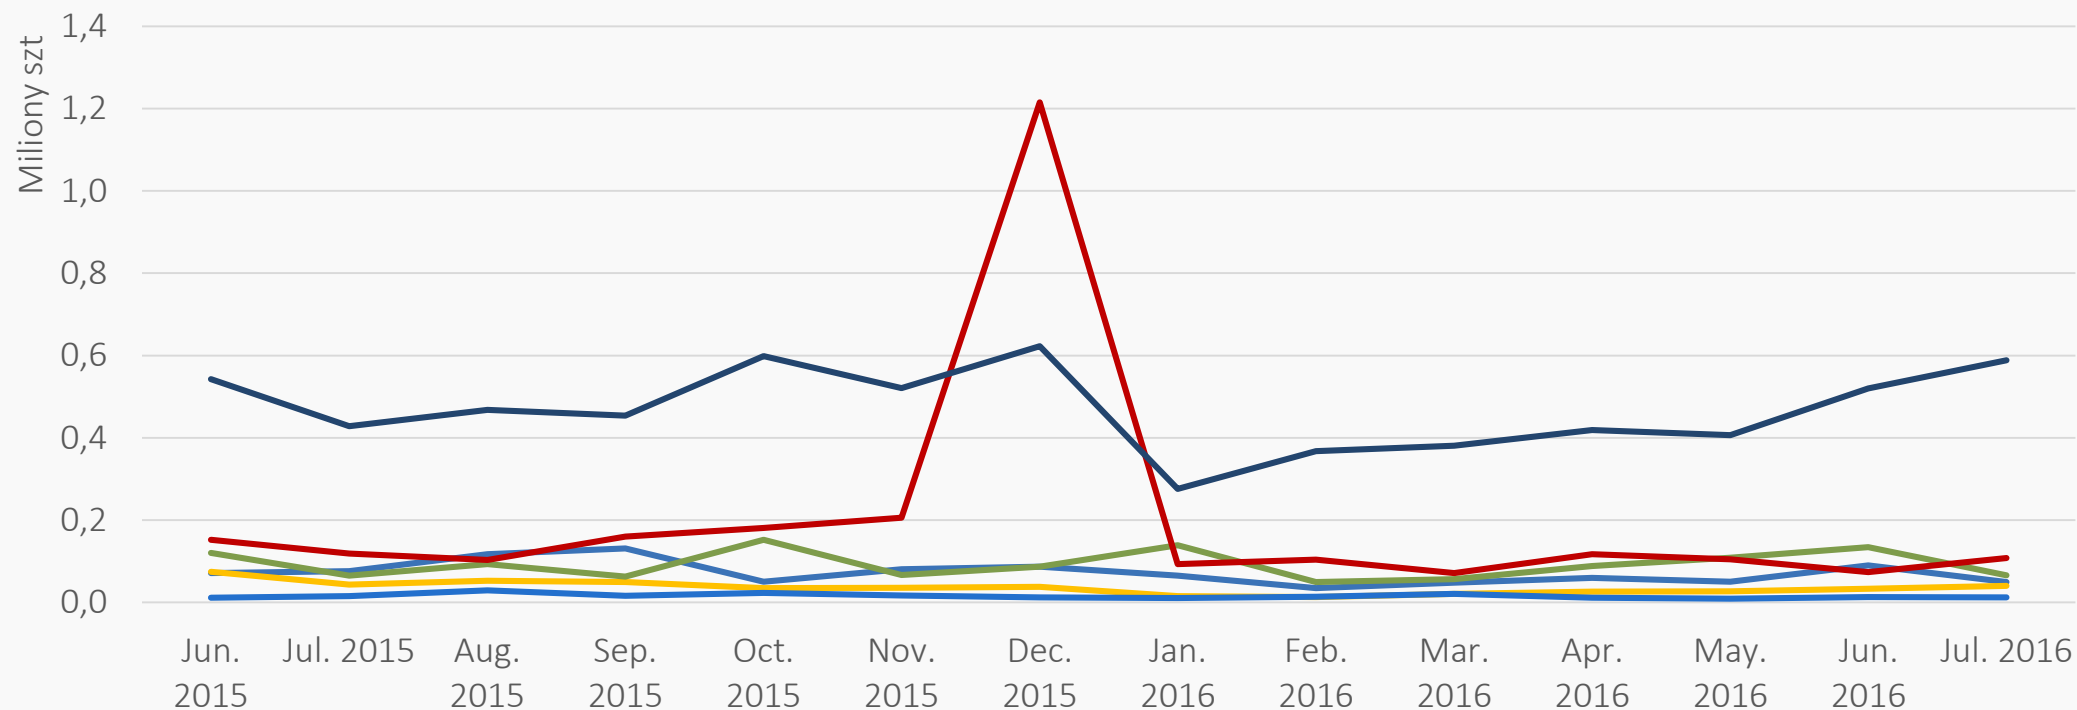

IMPORT - Podgrzewacze wody szt

IMPORT – SDA szt

— Mikrofale — Grile — Tostery — Frytownice — Ekspersy do kawy i zaparzacze herbaty — Młynki i miksery spożywcze; sokowirówki

ceced Polska
Związek Pracodawców AGD