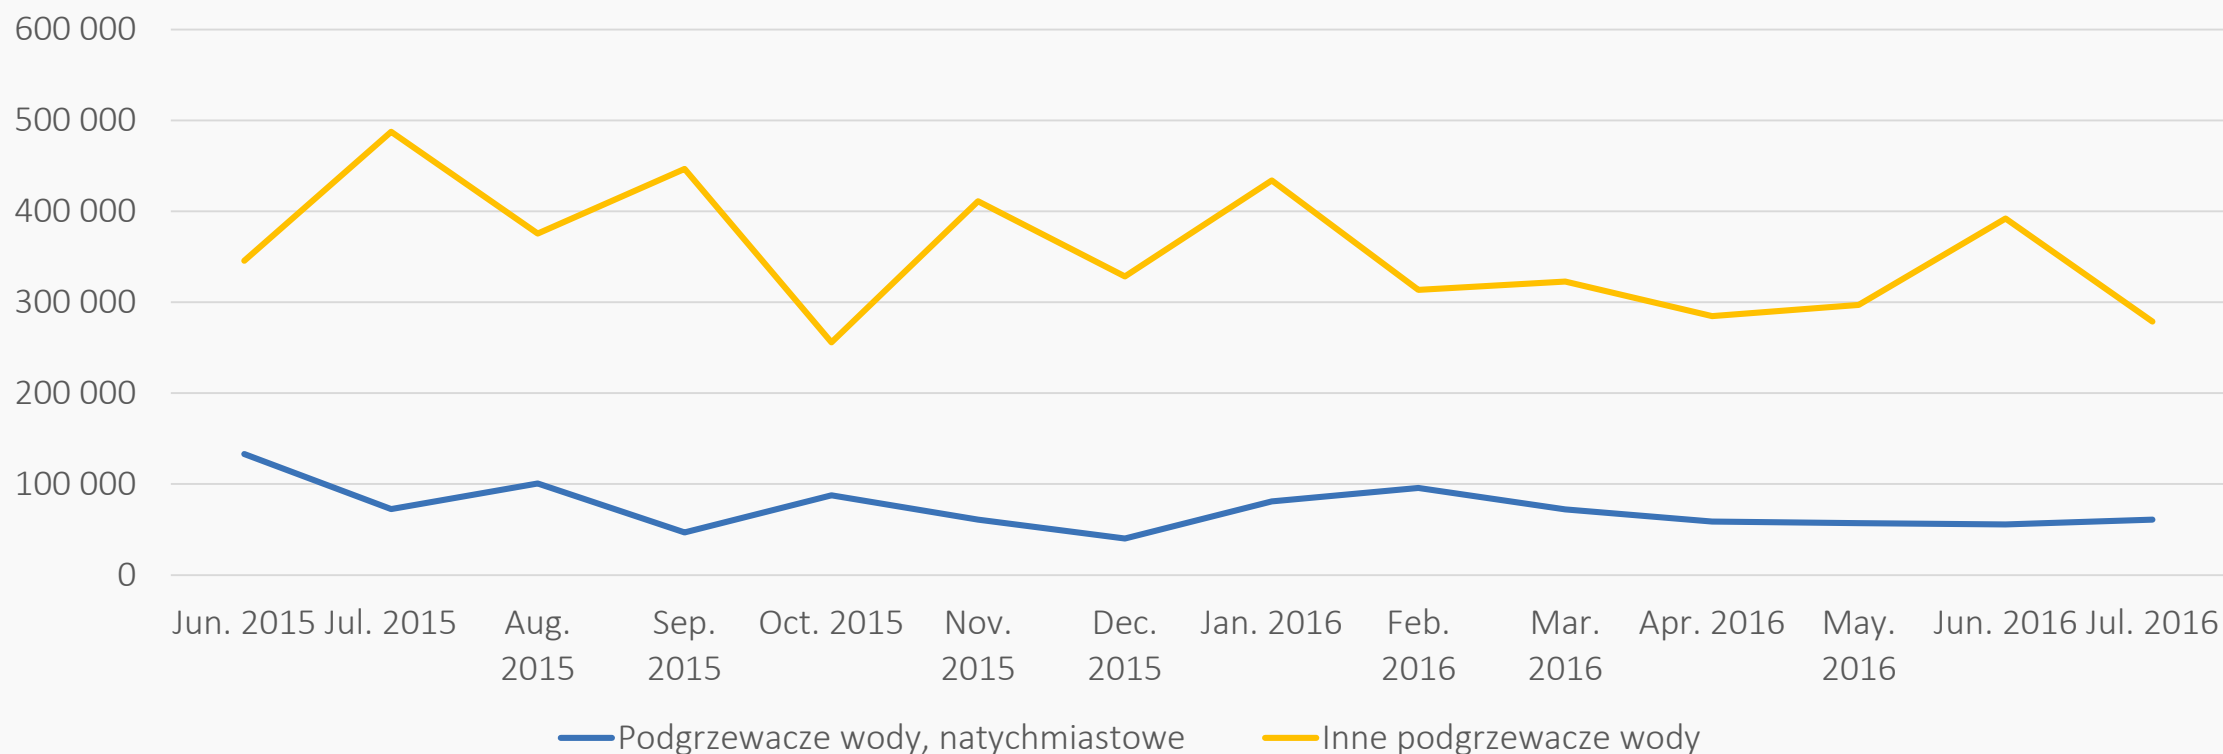

IMPORT - Podgrzewacze wody szt

IMPORT – SDA szt

— Mikrofale — Grile — Tostery — Frytownice — Ekspersy do kawy i zaparzacze herbaty — Młynki i miksery spożywcze; sokowirówki

ceced Polska
Związek Pracodawców AGD