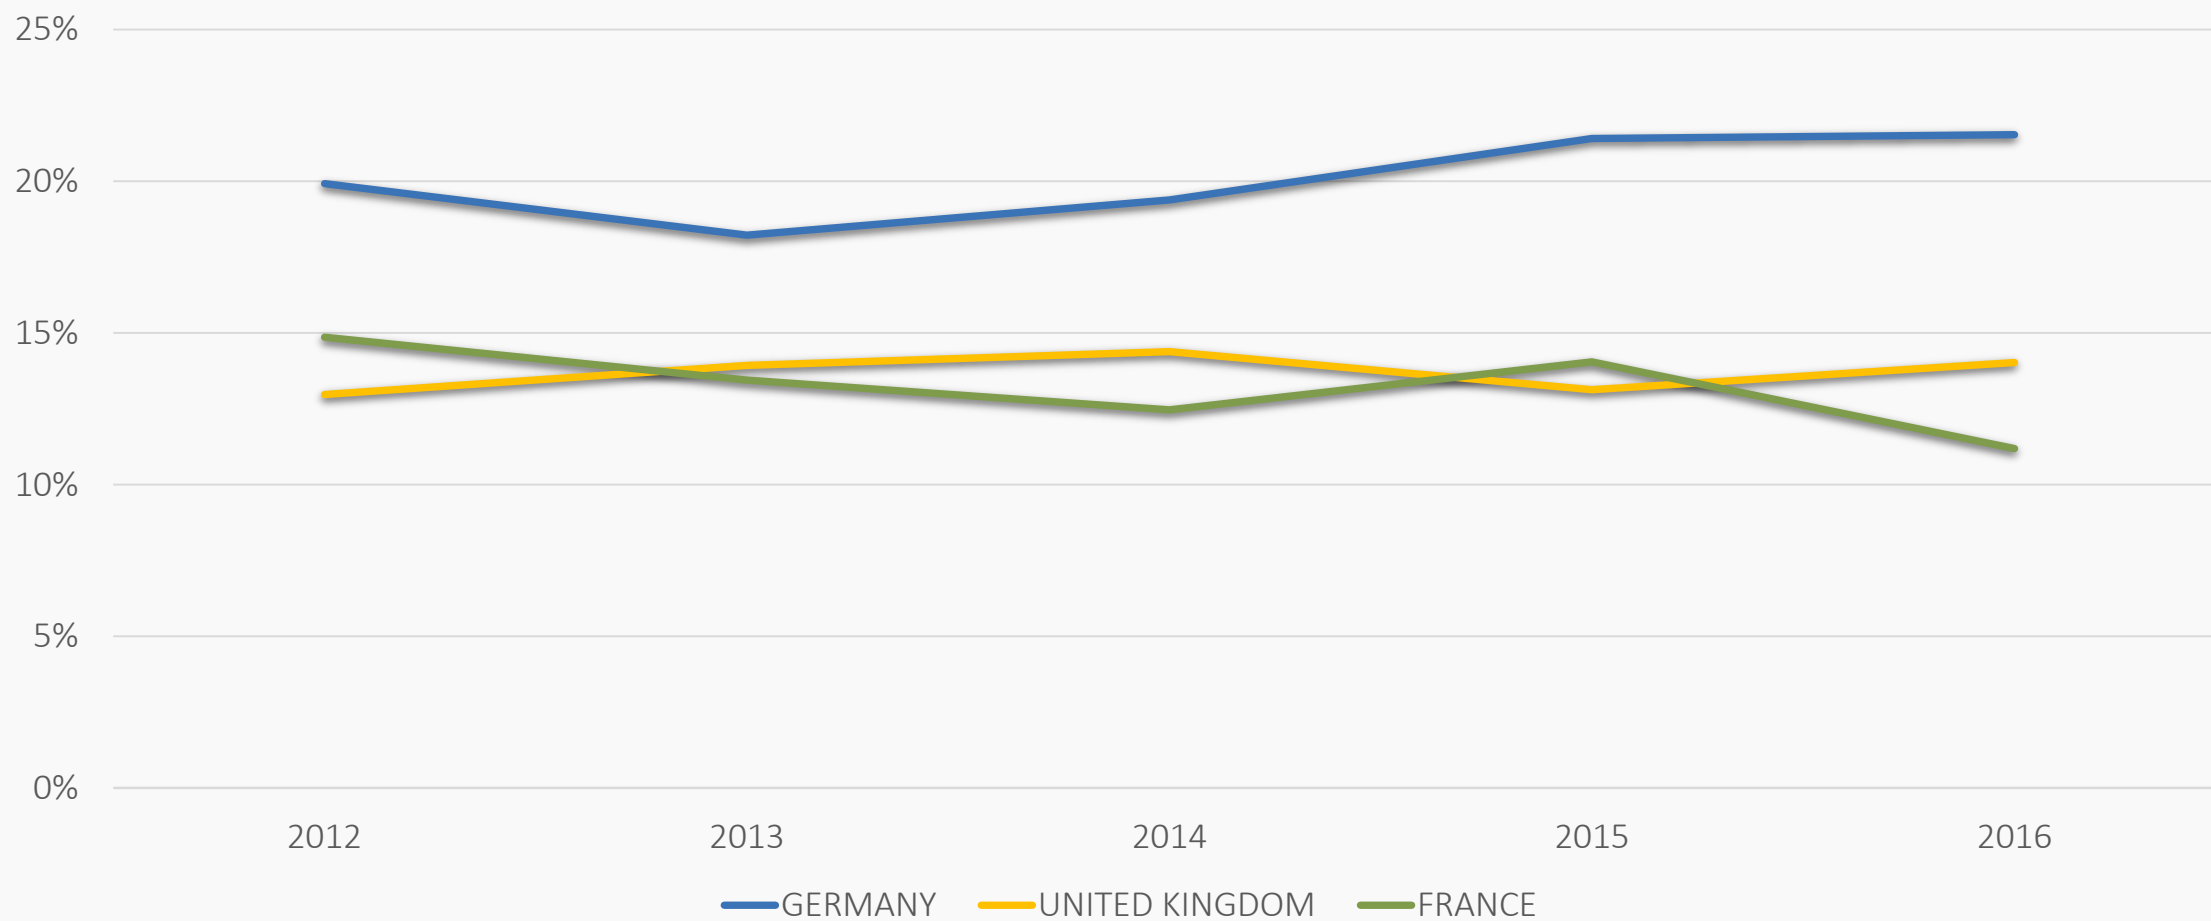

Ekspert / Import AGD 1-7.2016

domestic appliance – PL export & import

www.cecedpolska.pl

EKSPORT DUŻE AGD: styczeń-lipiec, szt

EKSPORT DUŻE AGD: styczeń-lipiec, PLN

Duże AGD: kierunki eksportu (I-VII, wart.)