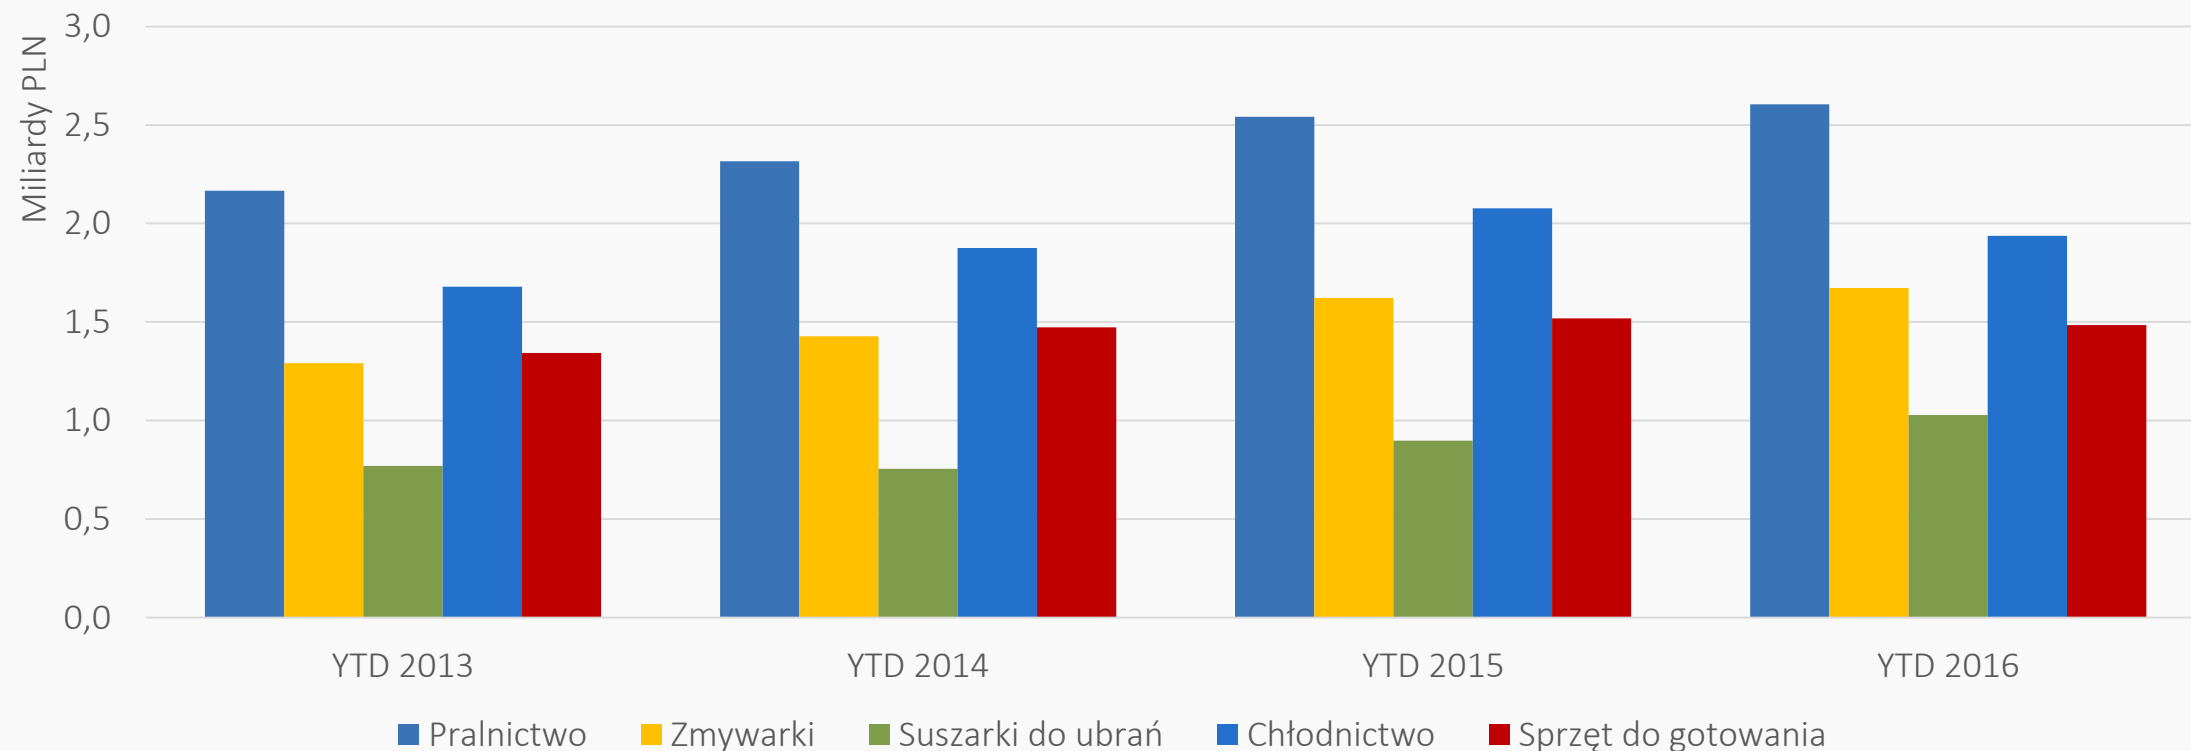

EKSPORT DUŻE AGD: styczeń-lipiec, PLN