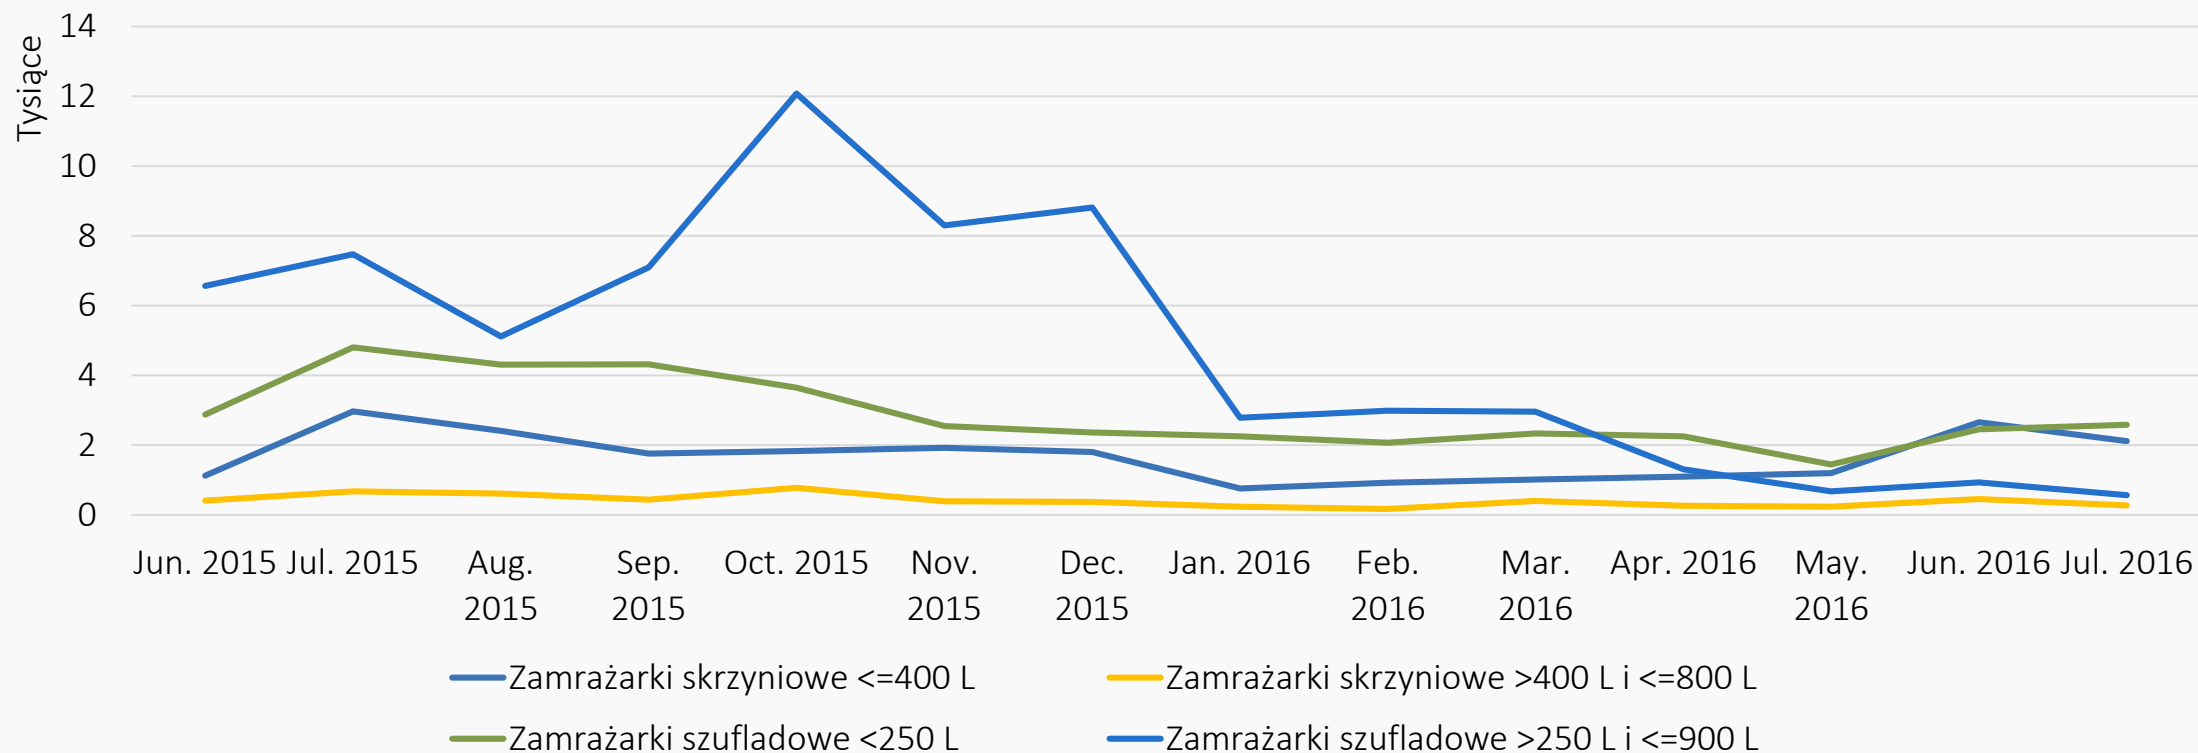

EKSPORT - Zamrażarki szt