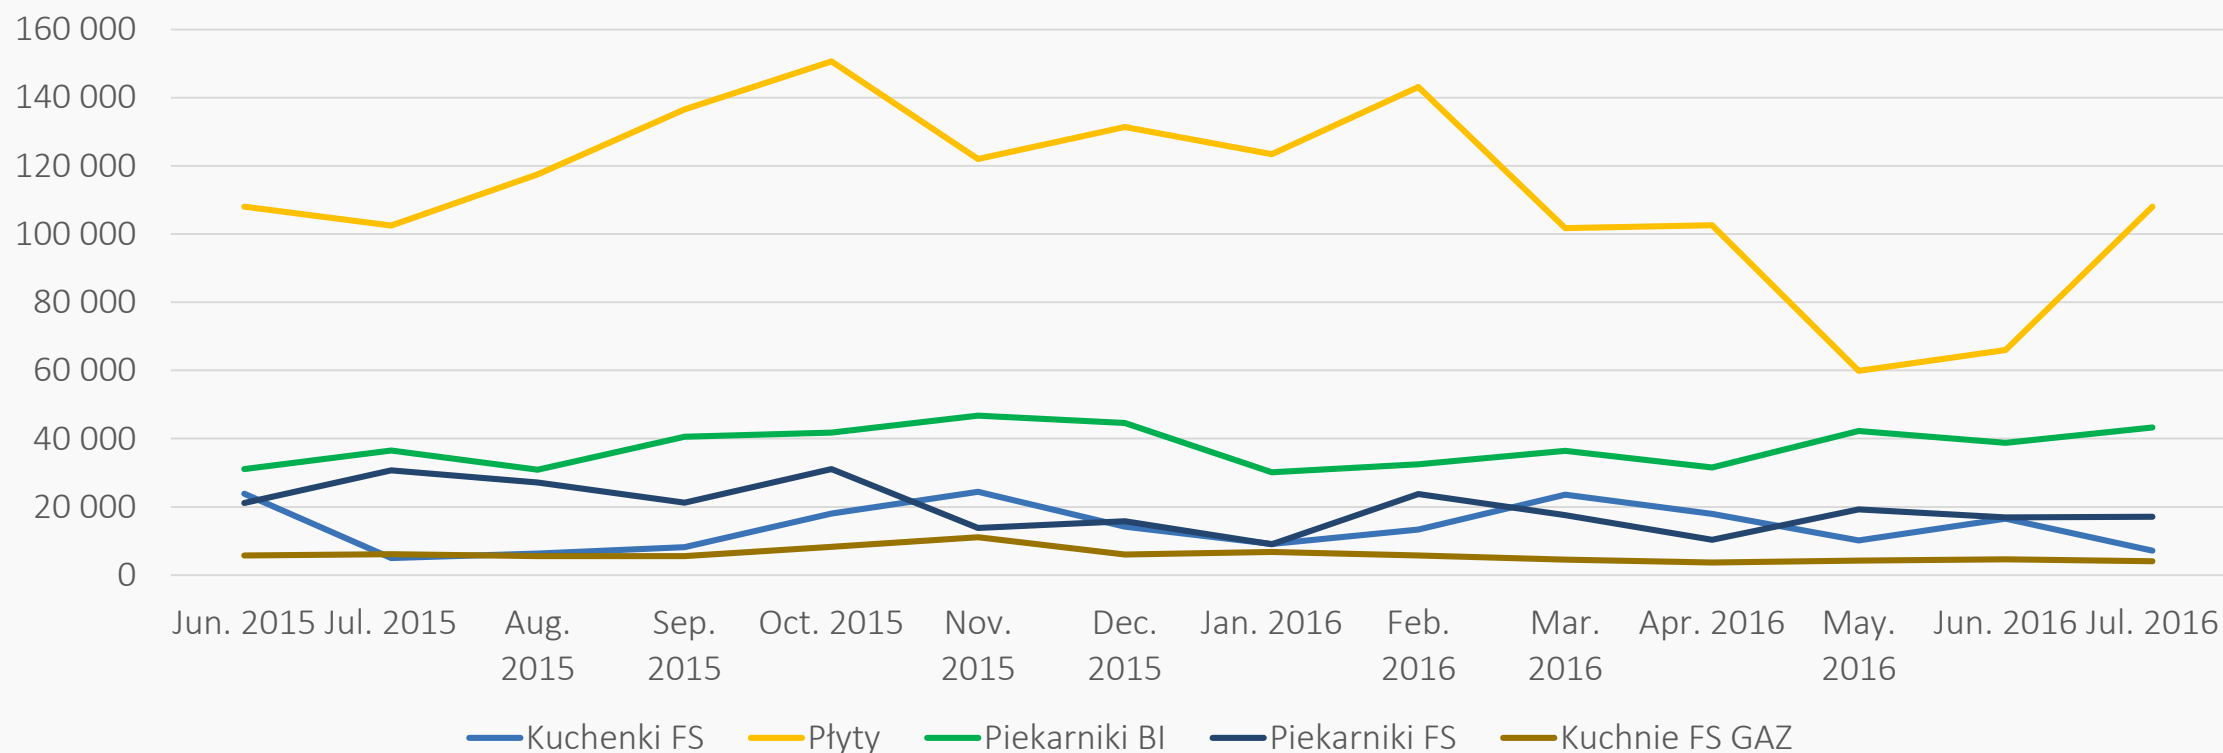

IMPORT - Sprzęt do gotowania szt