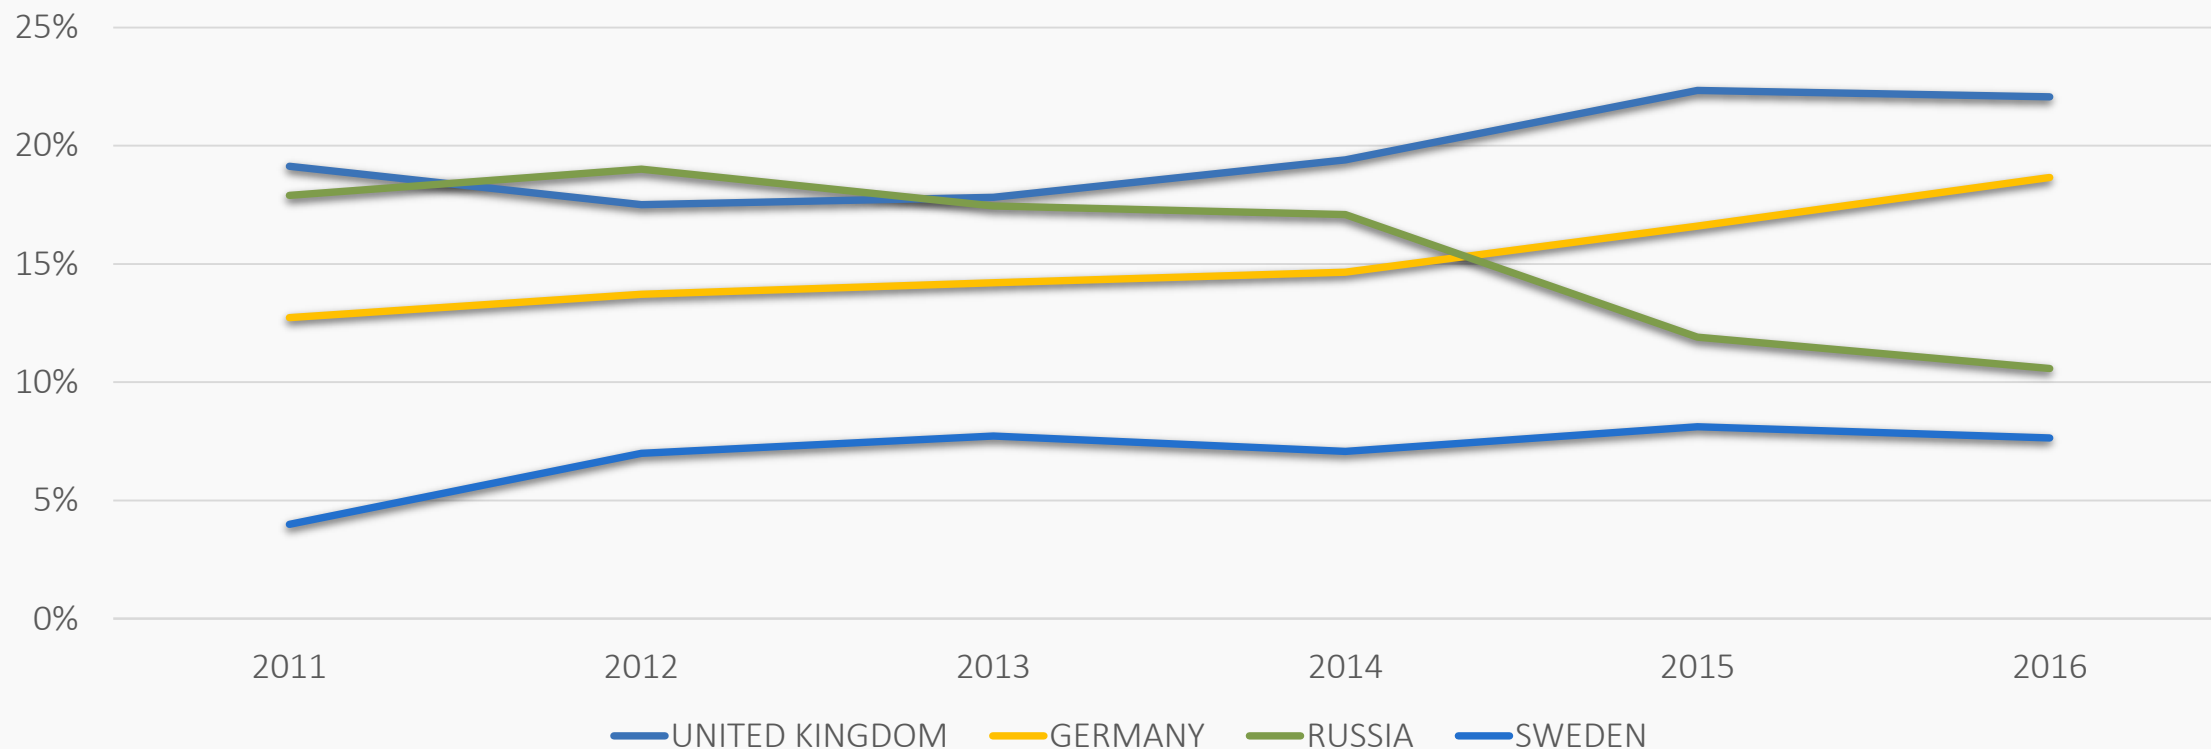

Sprzęt do gotowania: kierunki eksportu (I-VII, wart.)