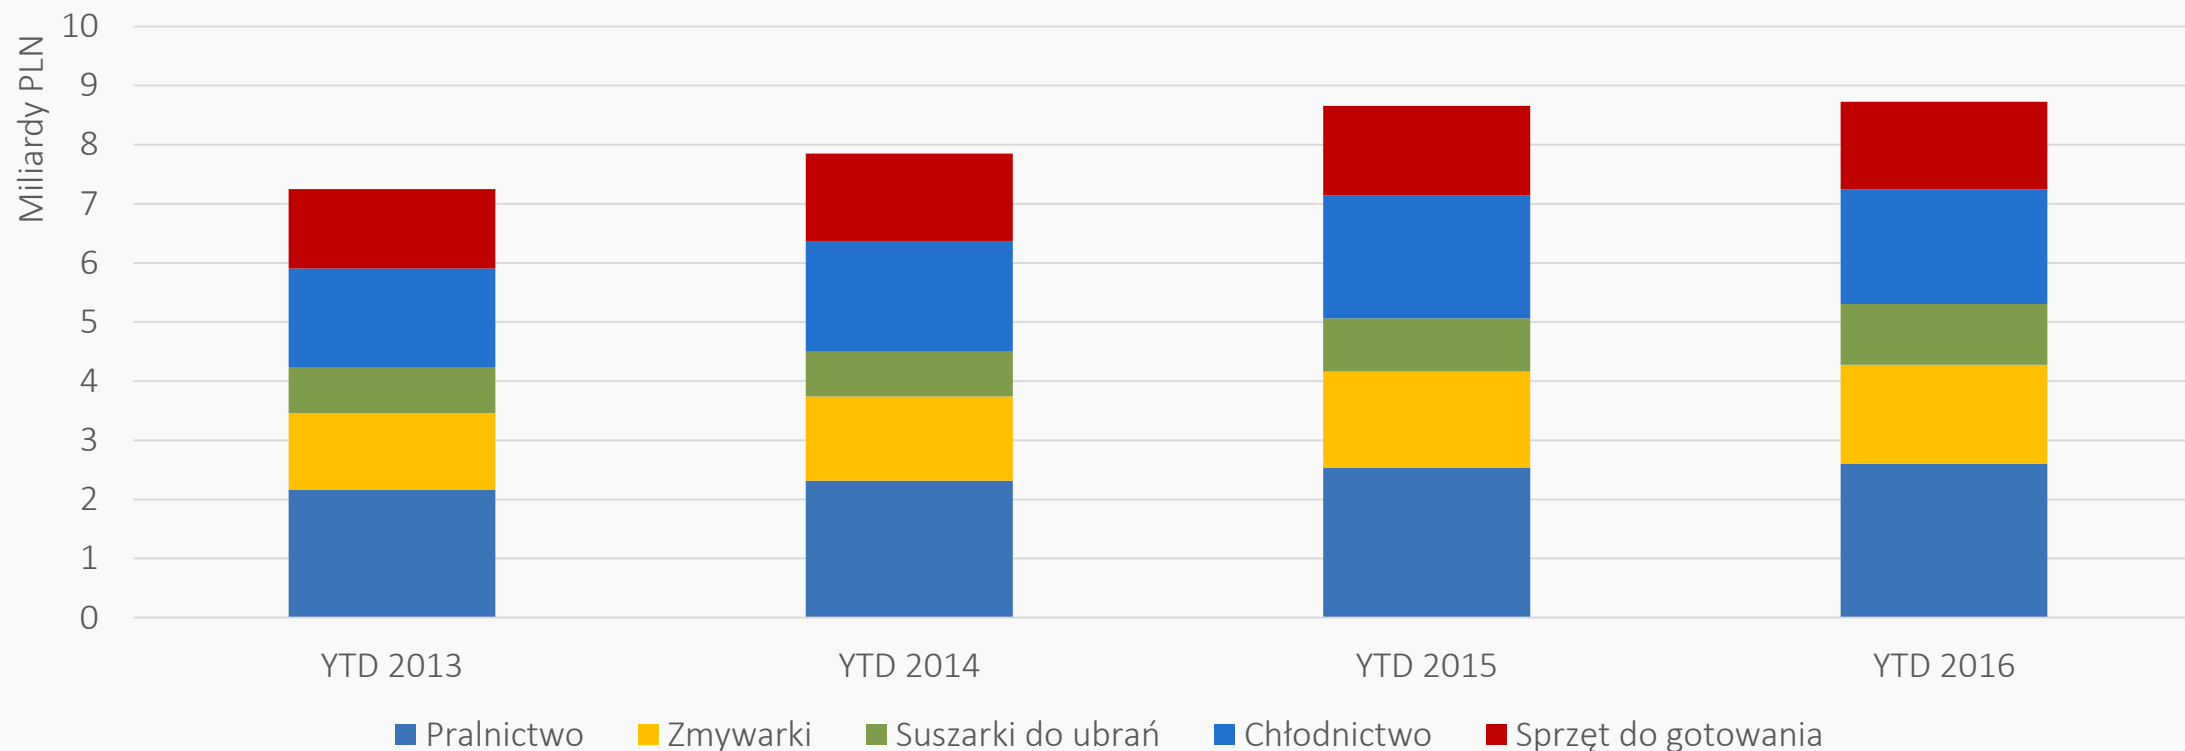

Ekspert / Import AGD 1-7.2016

domestic appliance – PL export & import

www.cecedpolska.pl

EKSPORT DUŻE AGD: styczeń-lipiec, szt

EKSPORT DUŻE AGD: styczeń-lipiec, PLN

Duże AGD: kierunki eksportu (I-VII, wart.)