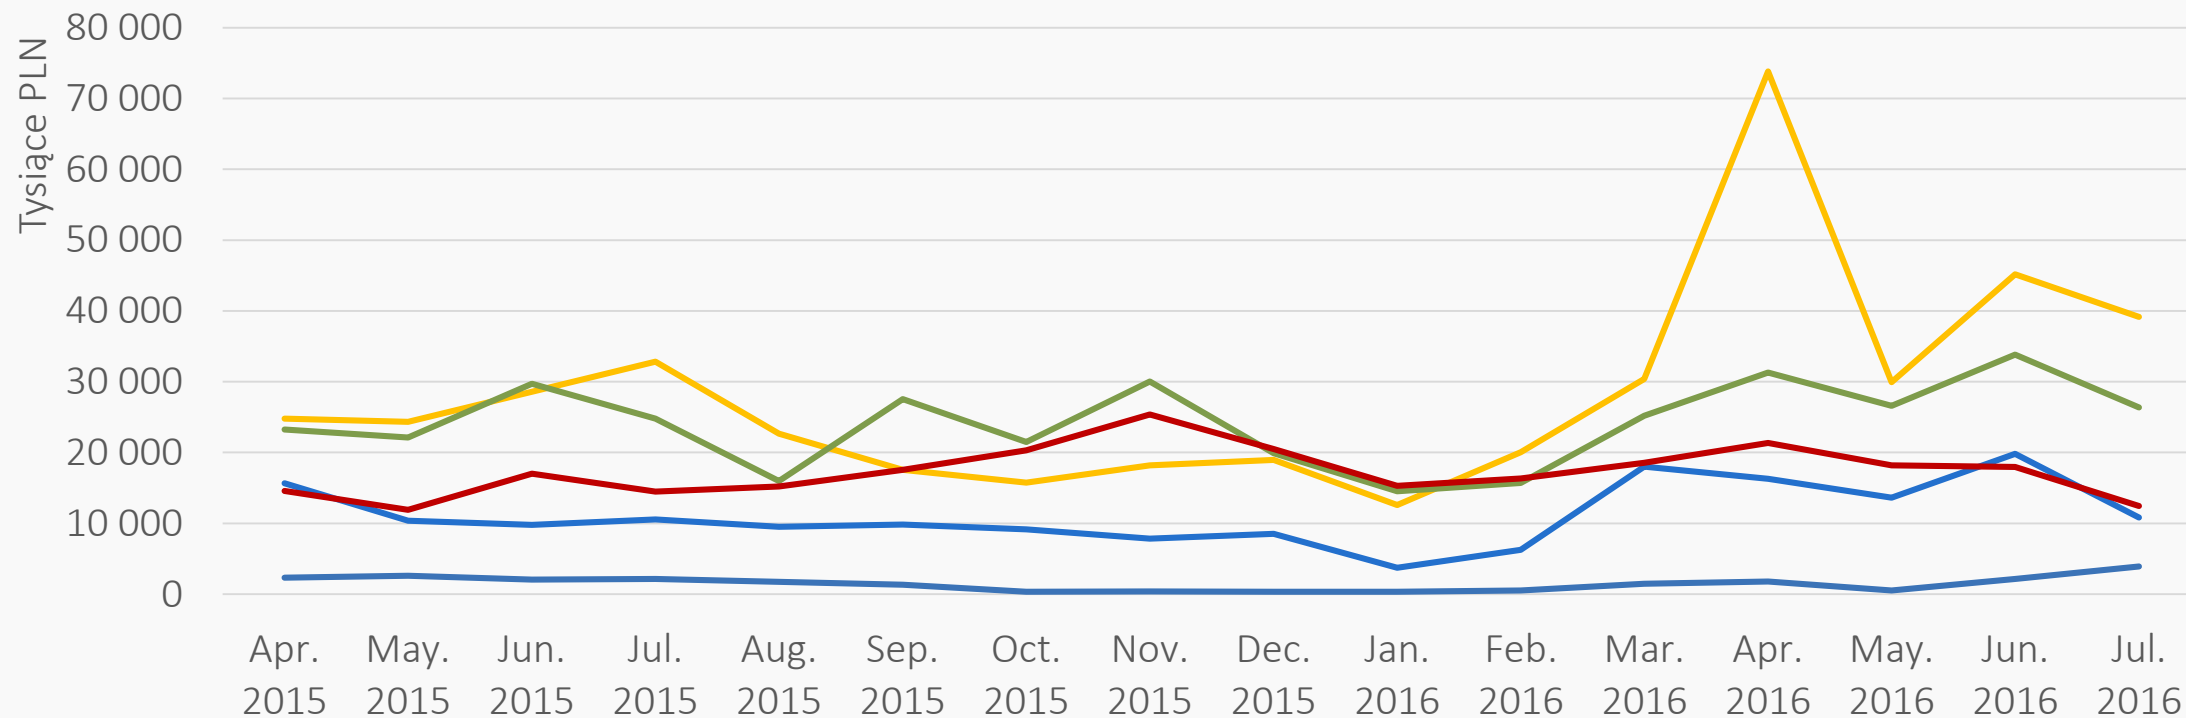

IMPORT - Klimatyzatory A/C PLN

- Klimatyzatory samodzielne
- Klimatyzatory o odwróconym obiegu
- Klimatyzatory bez agregatu chłodniczego
- Klimatyzatory typu split
- Inne klimatyzatory z agregatem chłodniczym