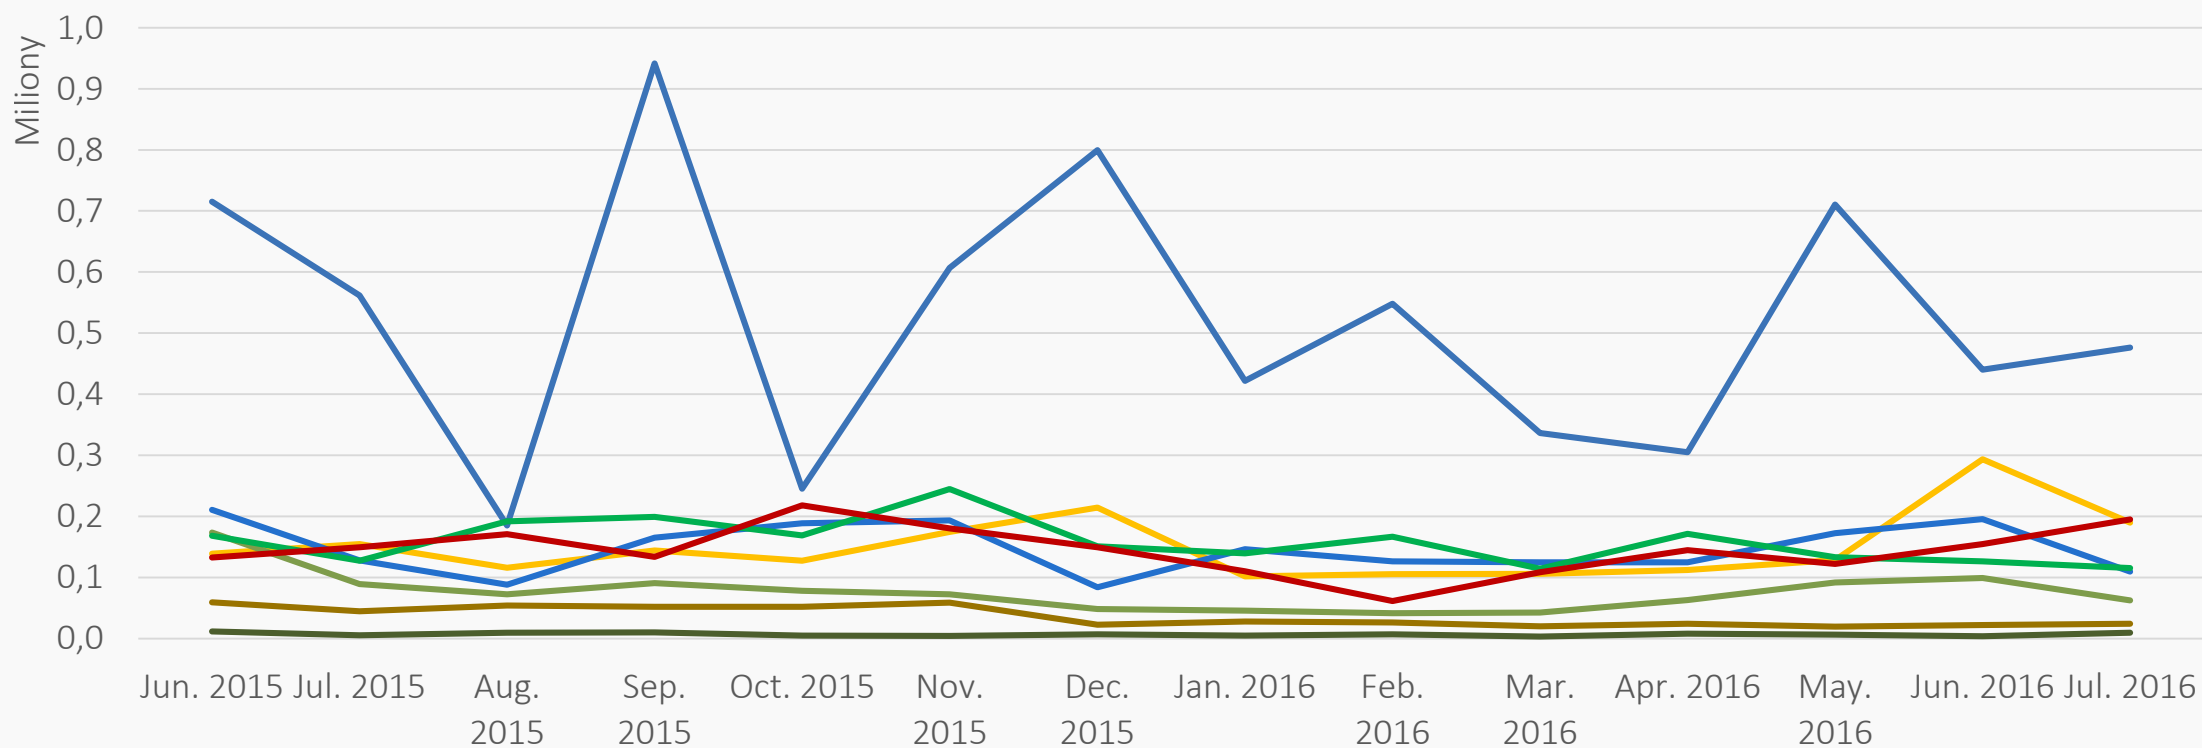

IMPORT – SDA cd szt

- Golarki
- Suszarki do włosów
- Odkurzacze bez silnika
- Maszynki do strzyżenia
- Odkurzacze <1 500 W z pojemnikiem <20 l
- Żelazka
- Depilatory
- Odkurzacze >1500 W