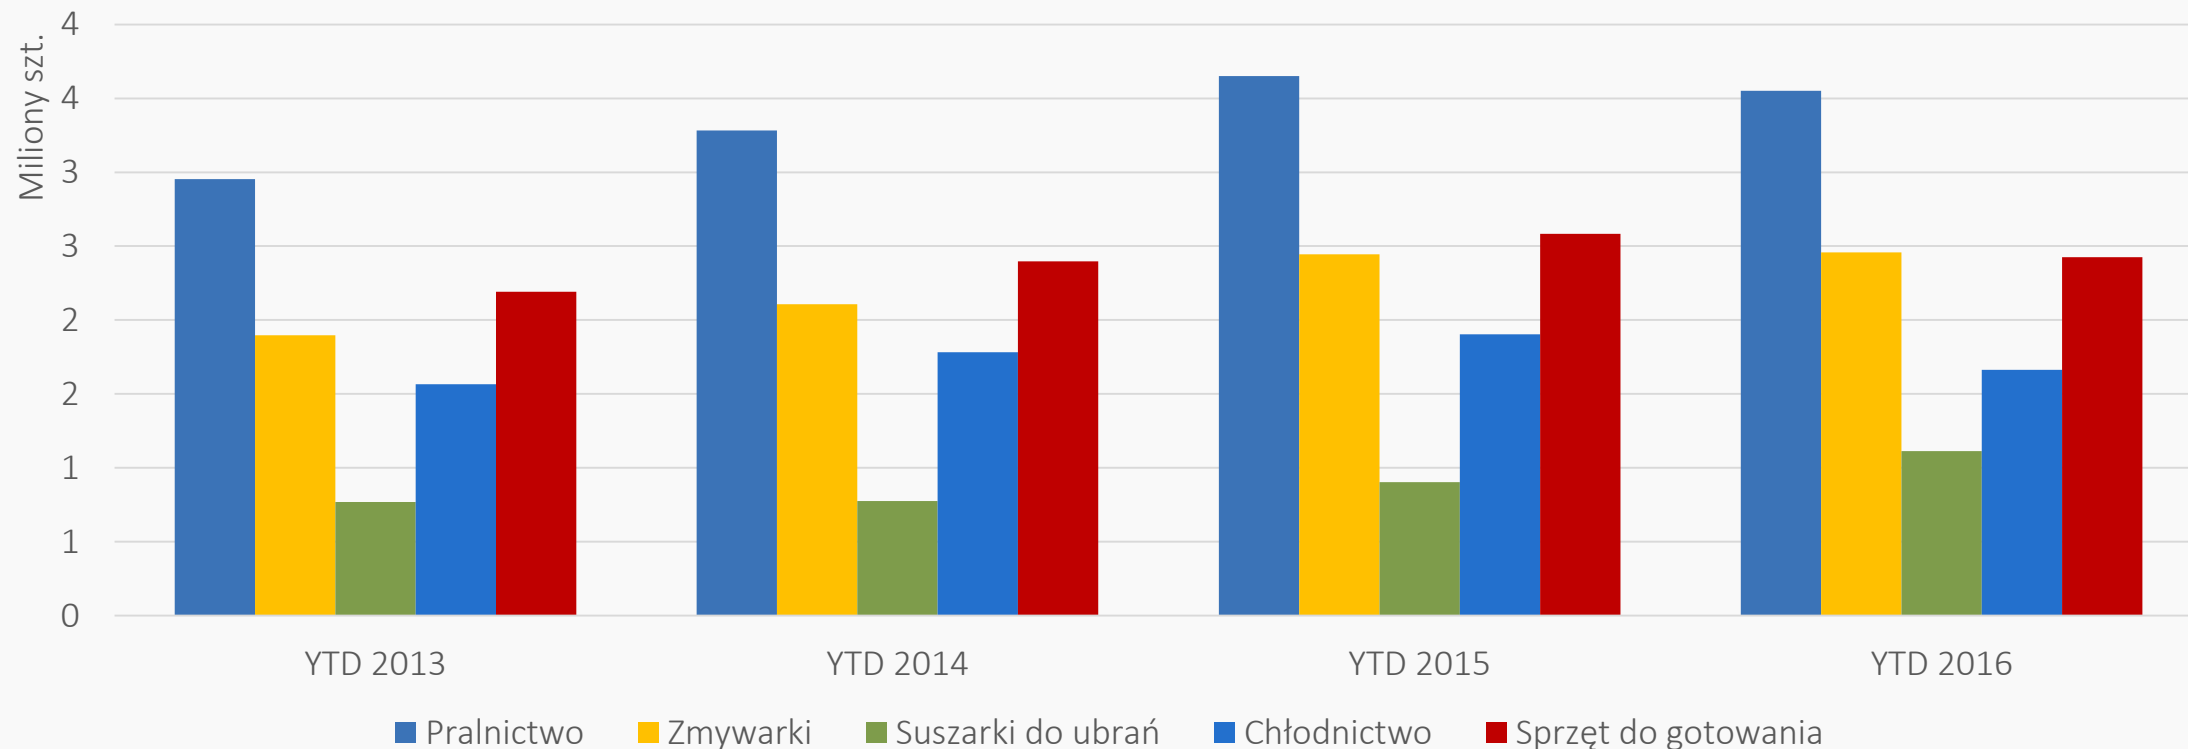

EKSPORT DUŻE AGD: styczeń-lipiec, szt