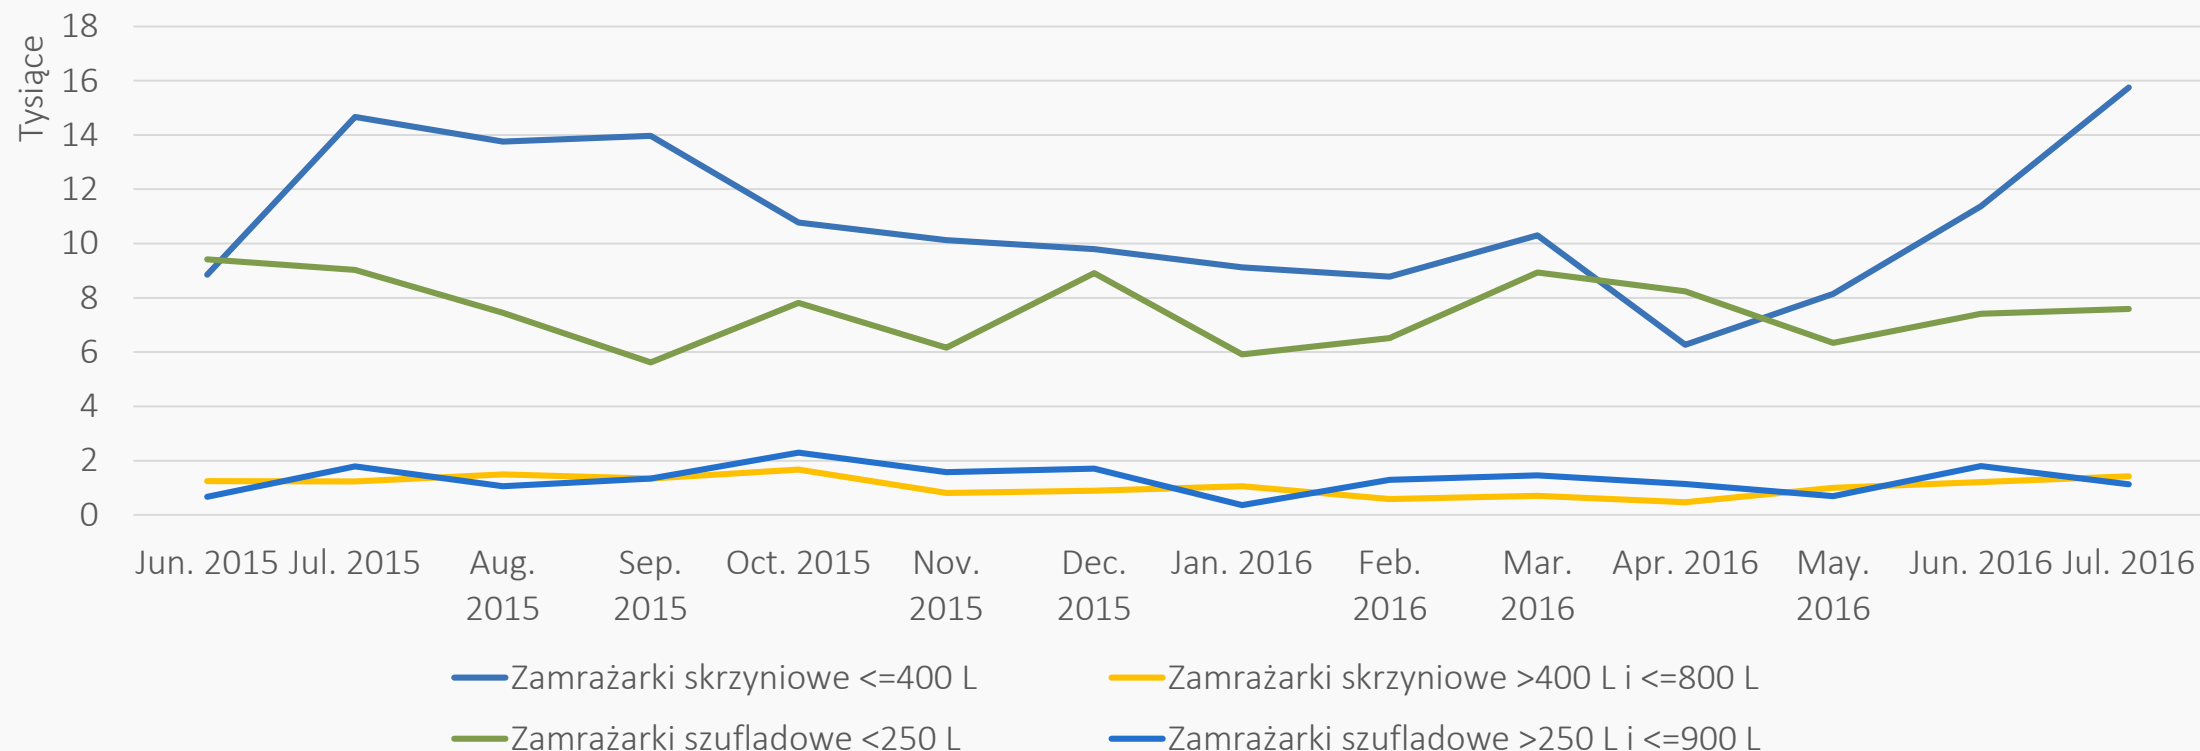

IMPORT - Zamrażarki szt