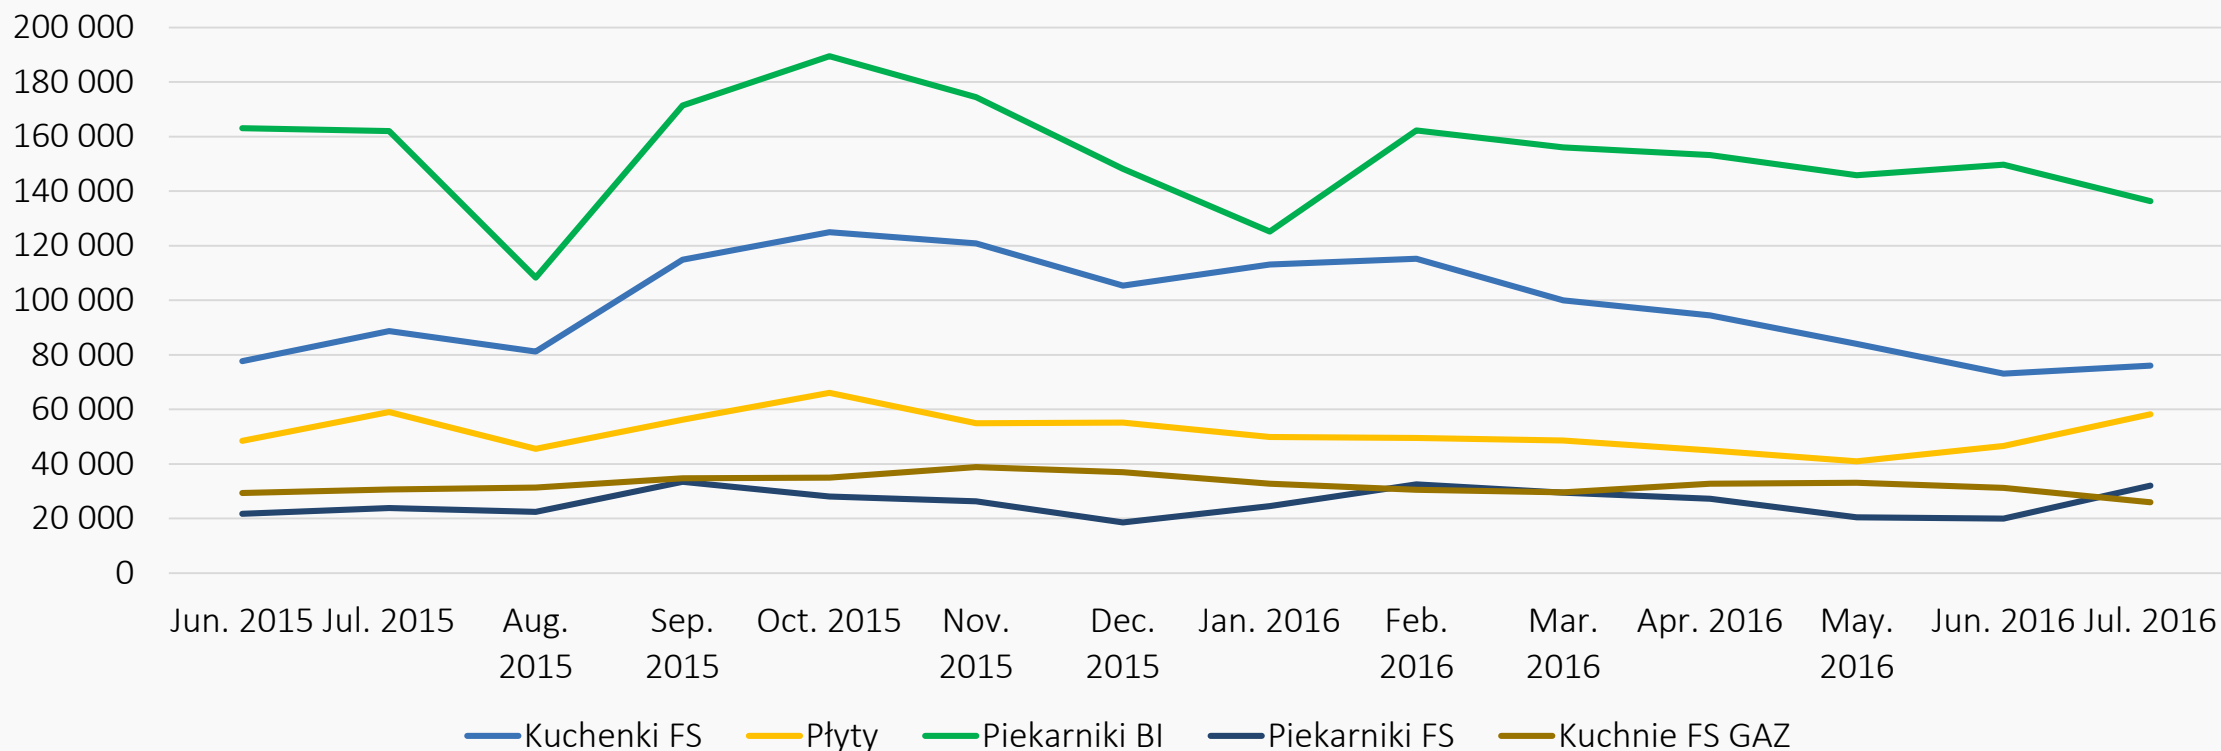

EKSPORT - Sprzęt do gotowania pcs