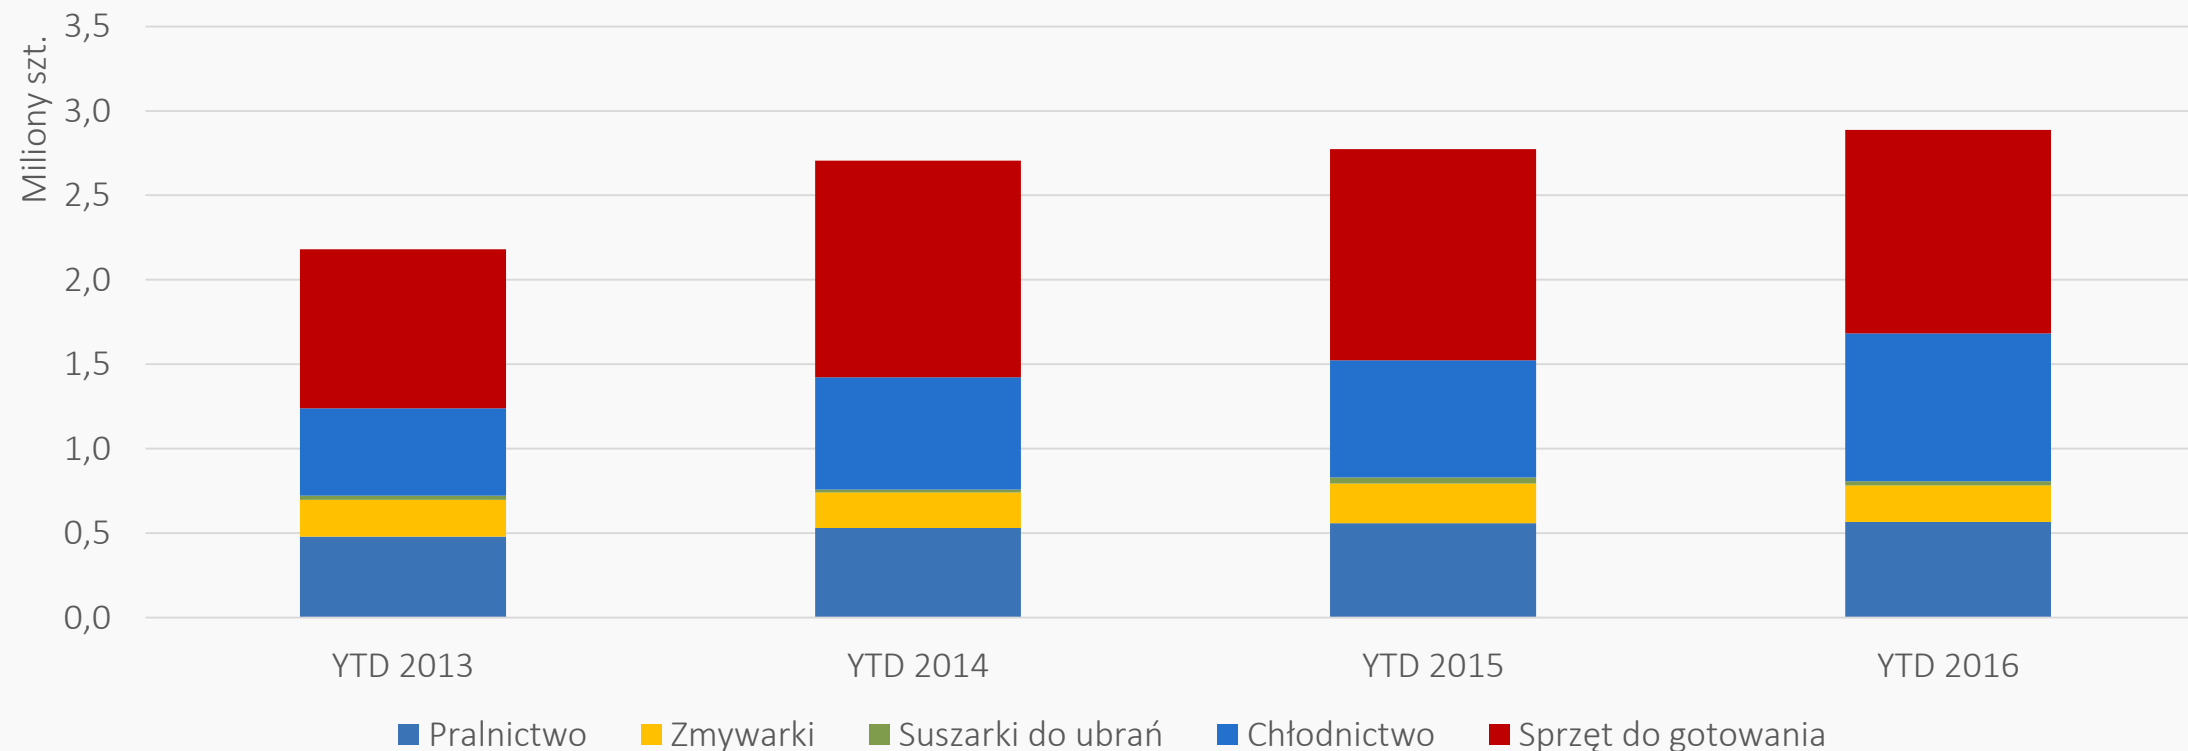

IMPORT DUŻE AGD: styczeń-lipiec, szt