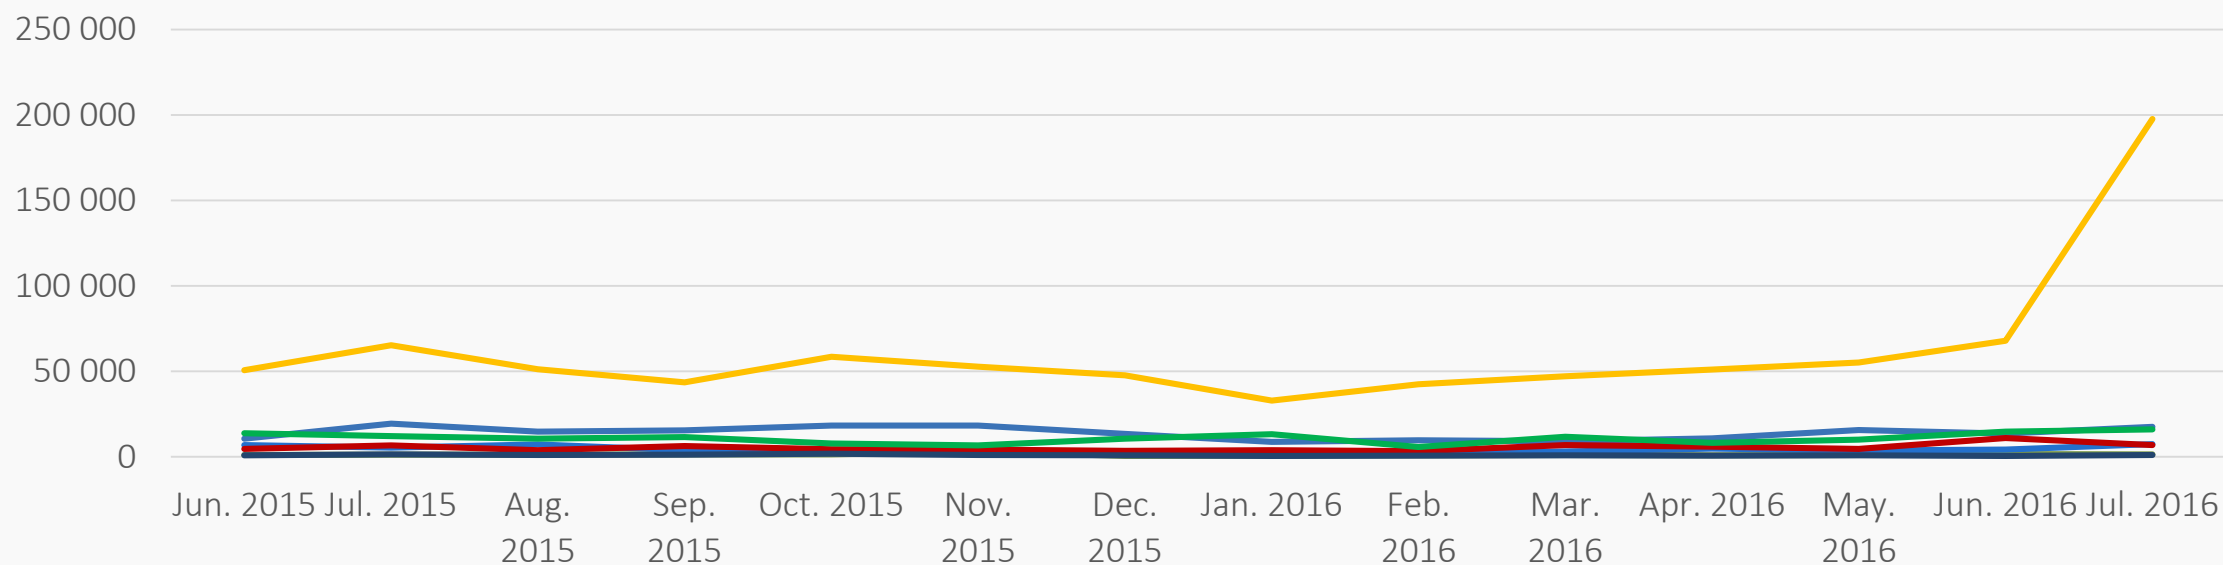

IMPORT - chłodnictwo szt

- Chłodziarki-zamrażarki >340L
- Chłodziarki domowe >340L
- Chłodziarki zabudowa
- Chłodziarki >250L i <=340L
- Chłodziarki-zamrażarki <=340L
- Chłodziarki "podstołowe"
- Chłodziarki <=250L