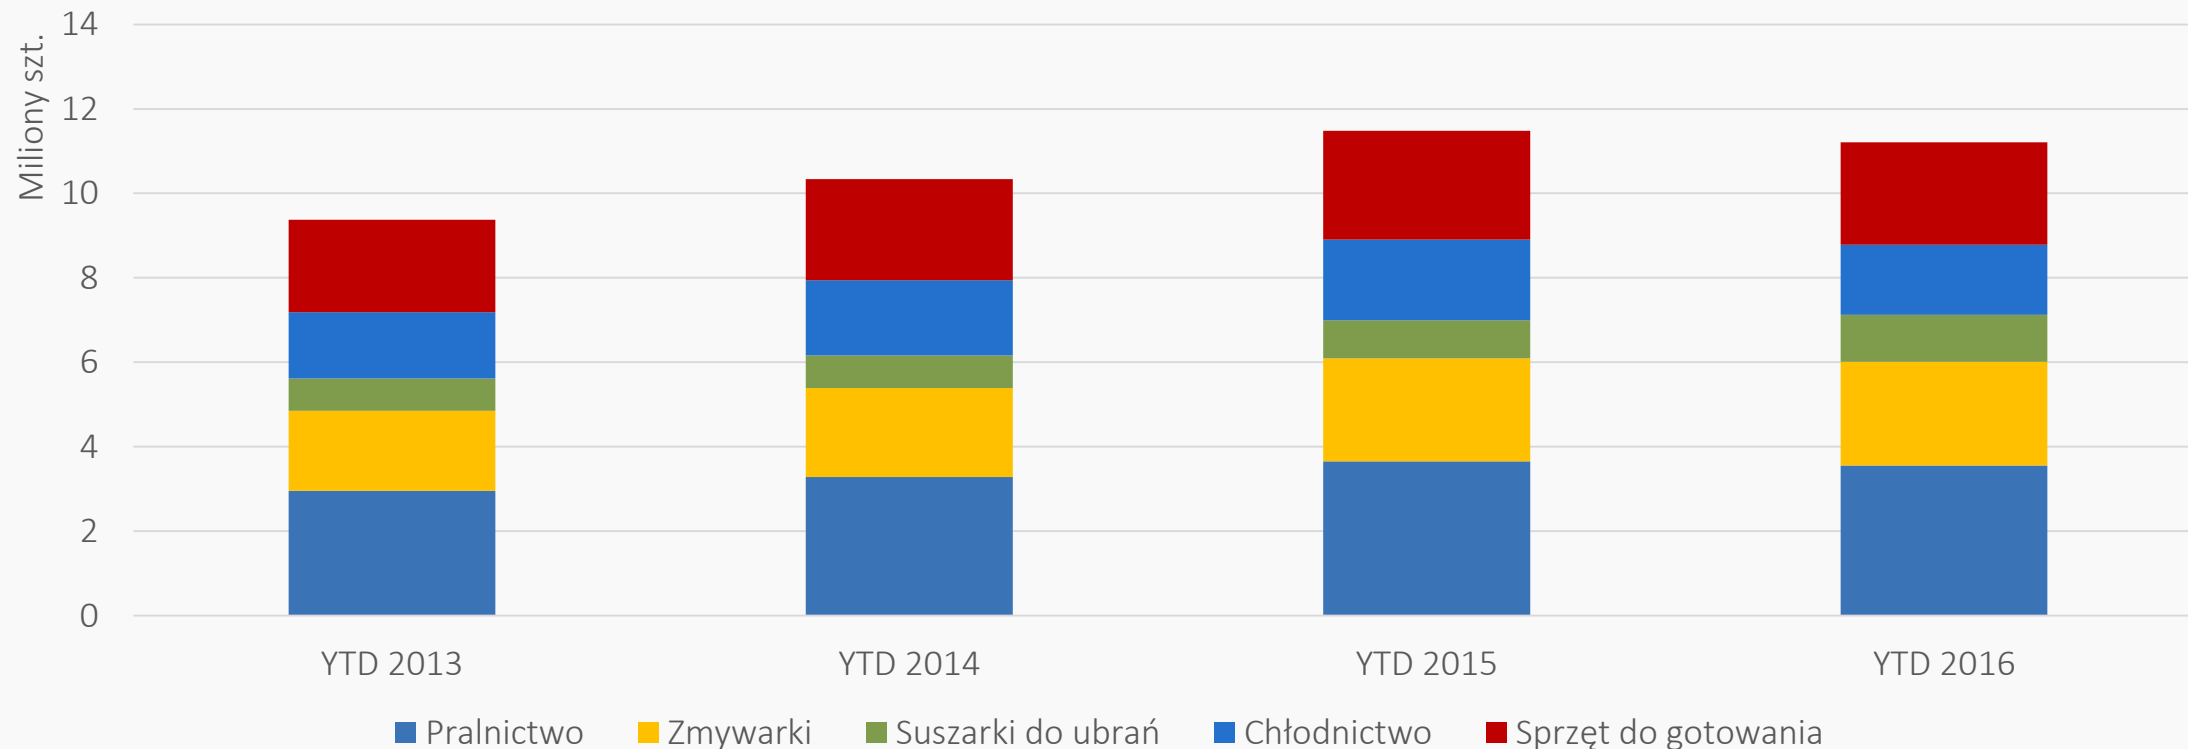

Ekspert / Import AGD 1-7.2016

domestic appliance – PL export & import

www.cecedpolska.pl

EKSPORT DUŻE AGD: styczeń-lipiec, szt

EKSPORT DUŻE AGD: styczeń-lipiec, PLN

Duże AGD: kierunki eksportu (I-VII, wart.)