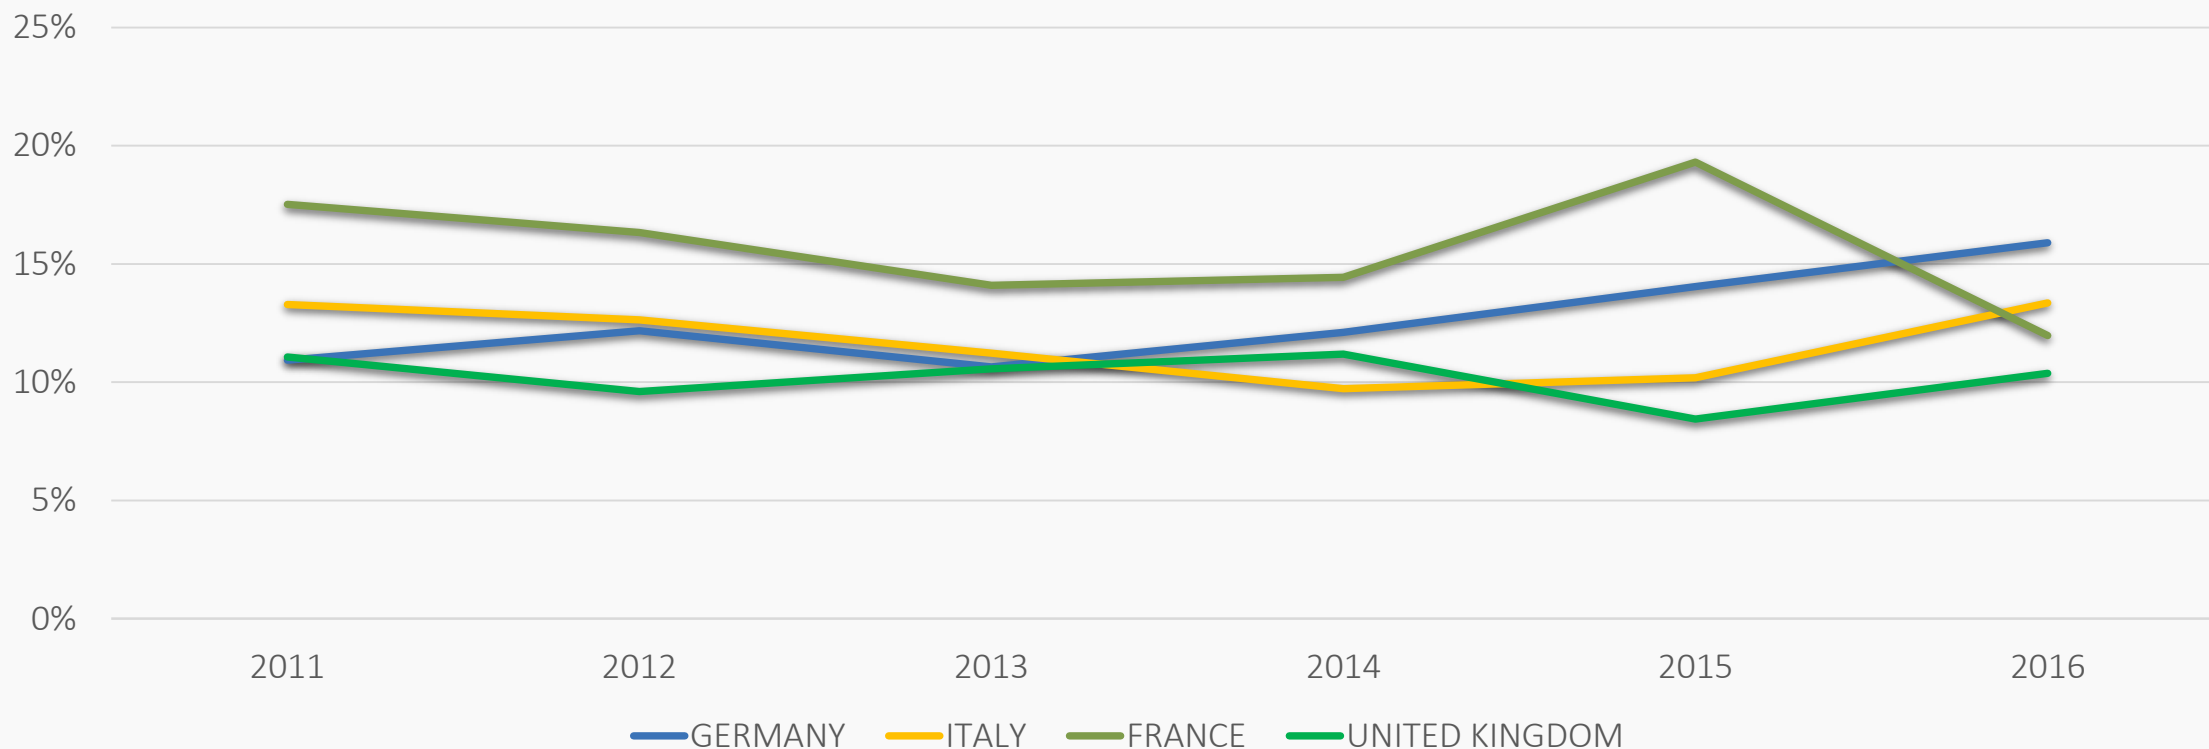

Chłodnictwo: kierunki eksportu (I-VII, wart.)